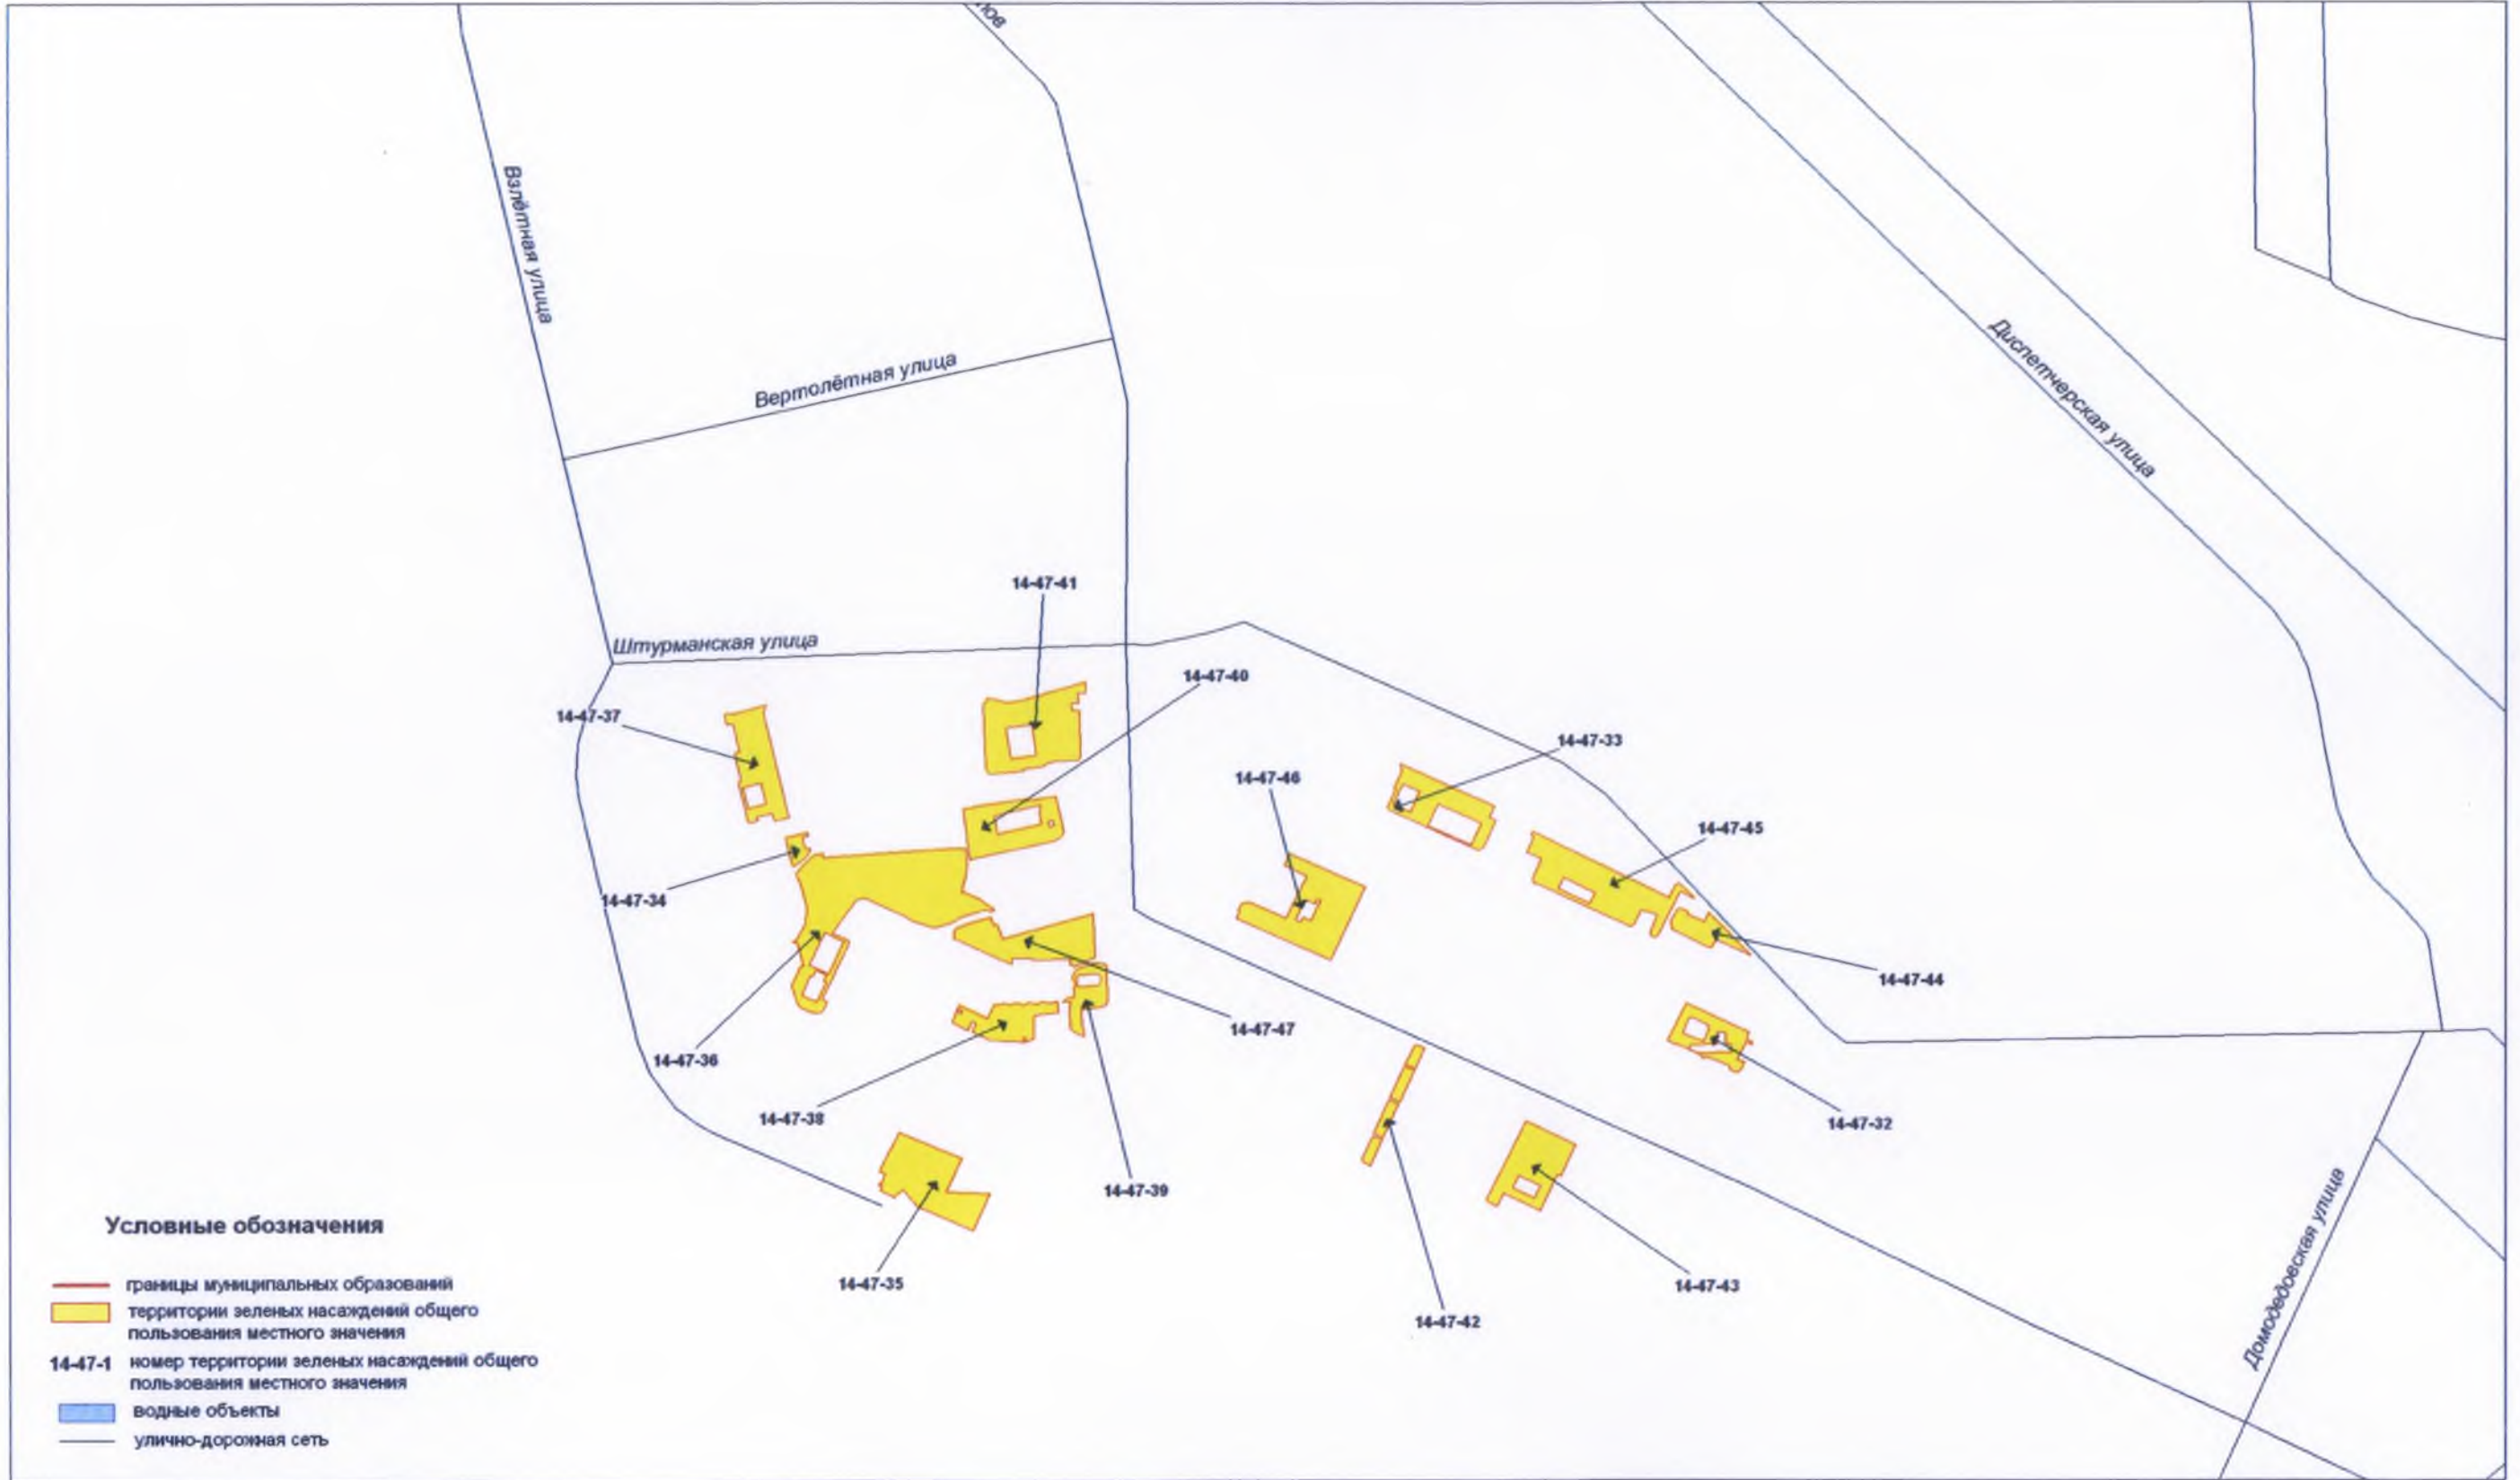

Территории зеленых насаждений общего пользования местного значения в границах Московского района Санкт-Петербурга
(муниципальный округ Пулковский меридиан, фрагмент 2)