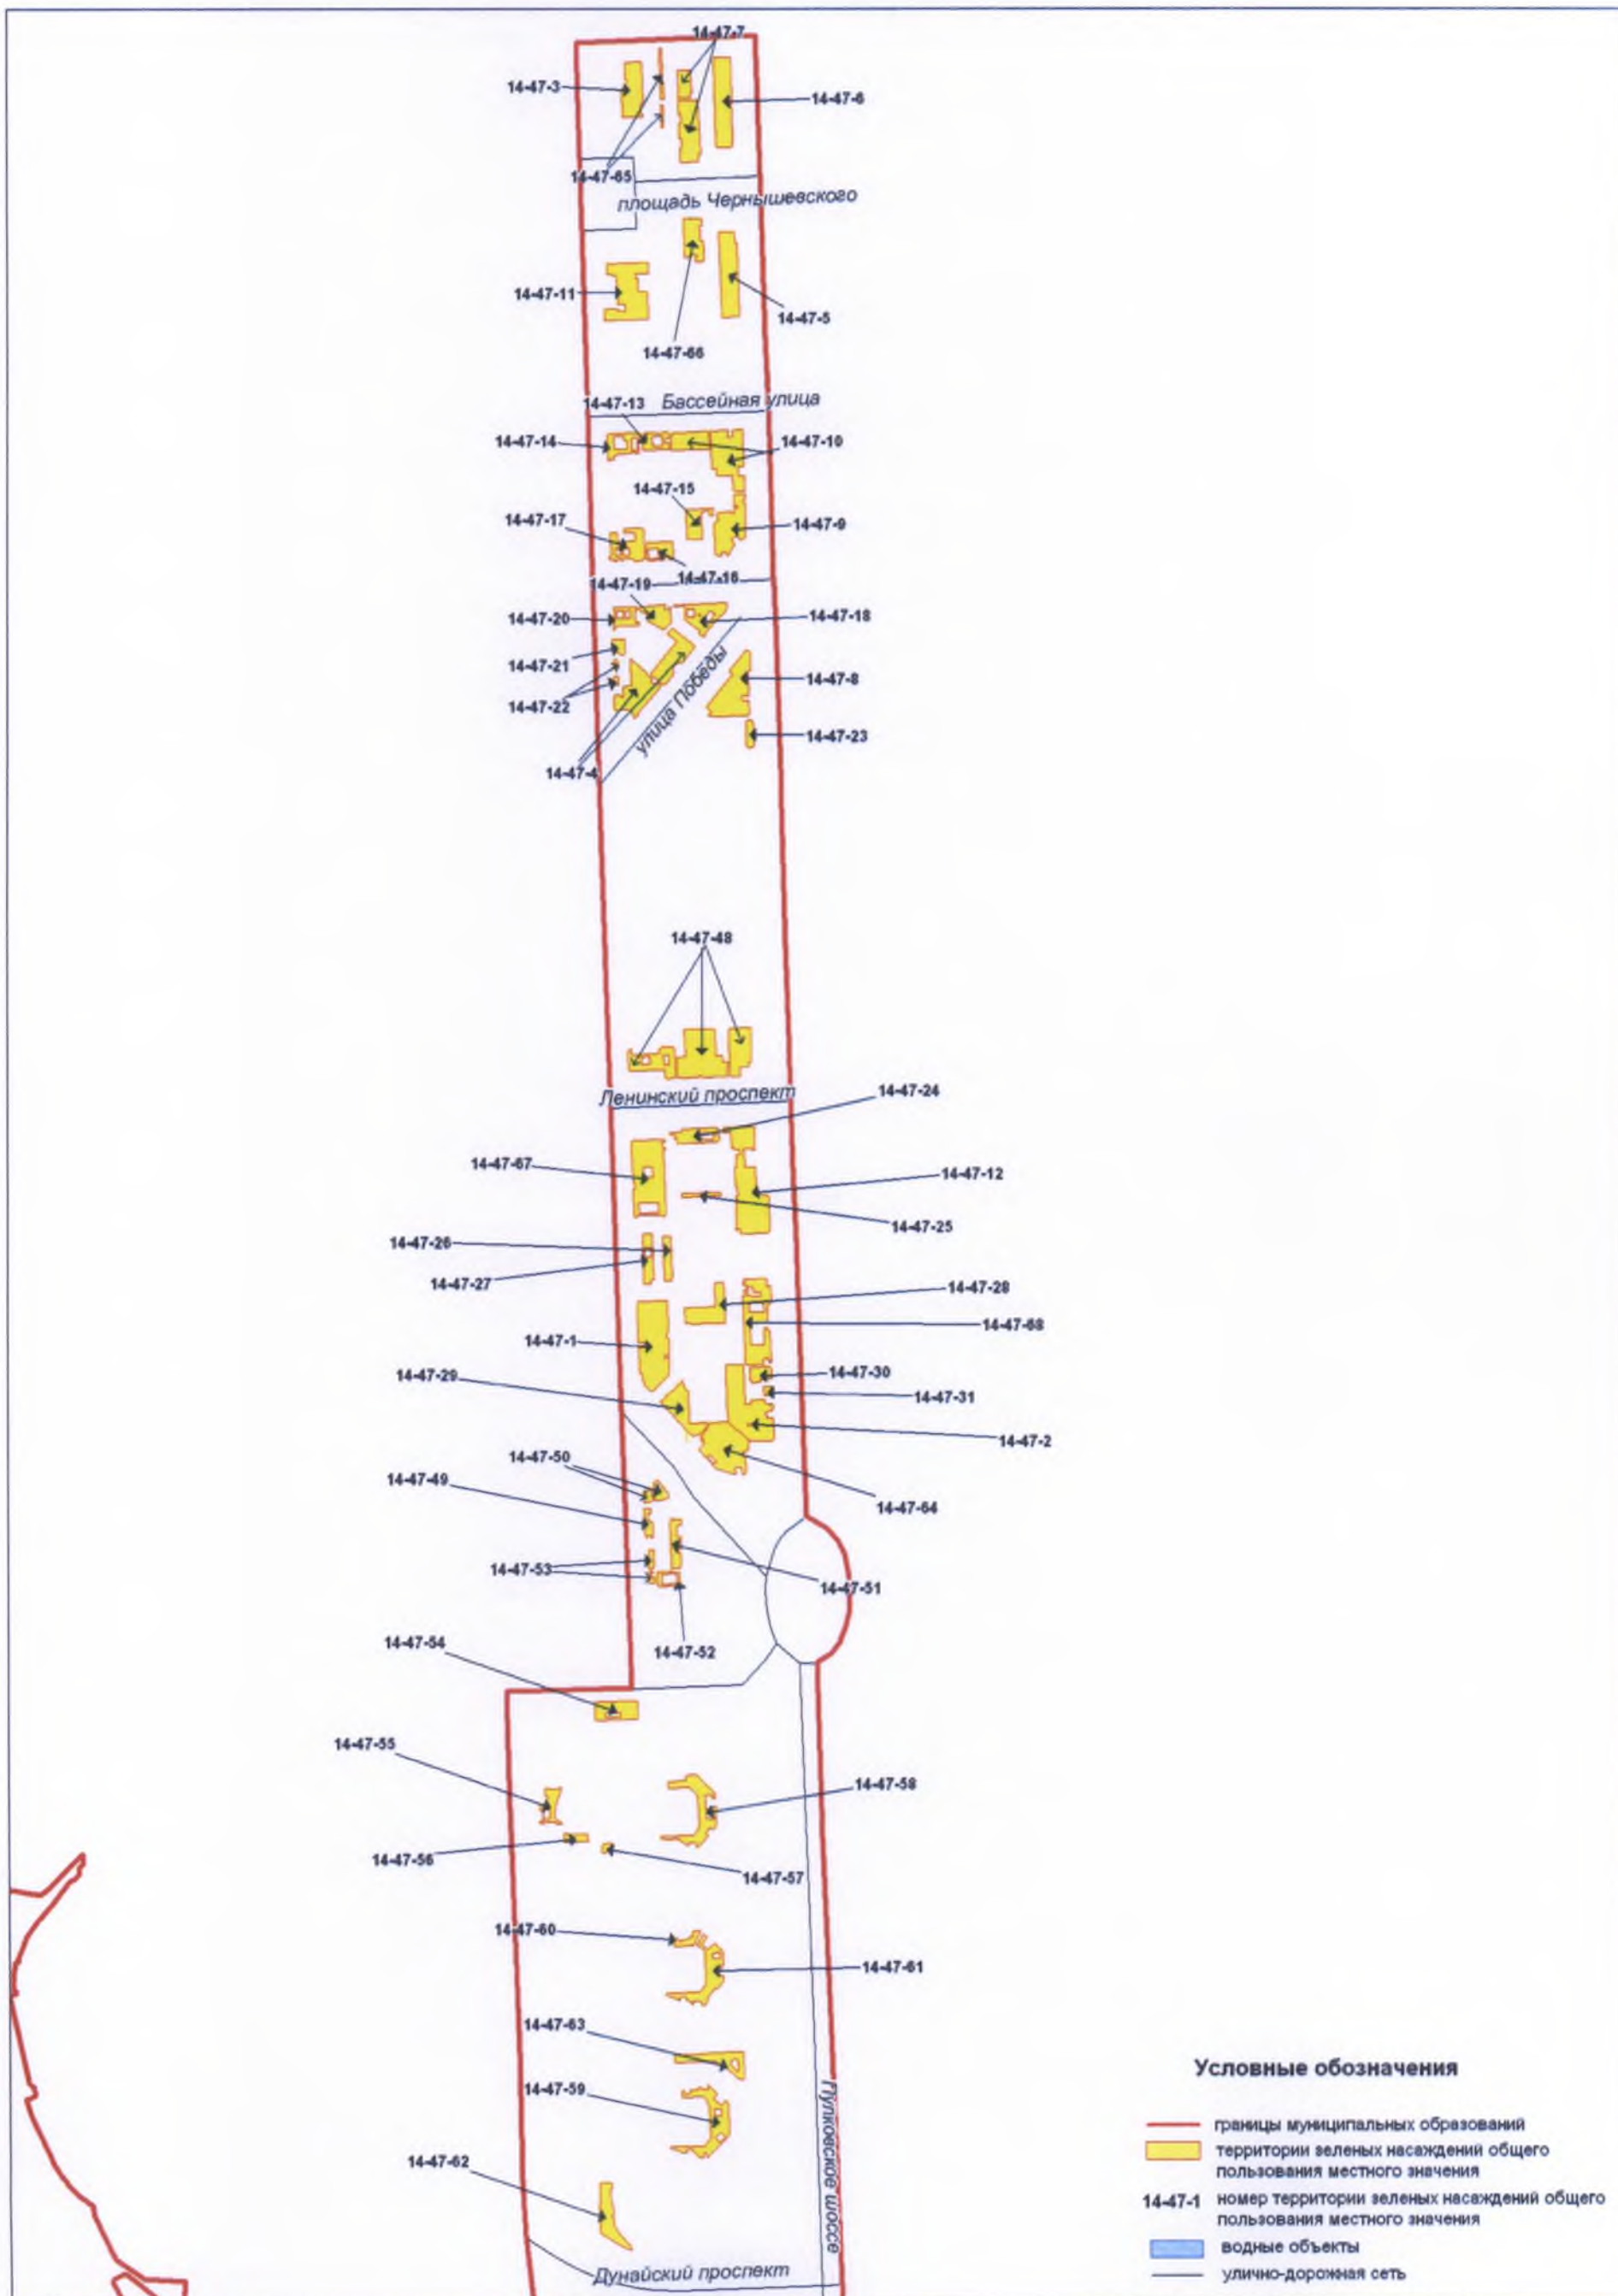

Территории зеленых насаждений общего пользования местного значения в границах Московского района Санкт-Петербурга (муниципальный округ Пулковский меридиан, фрагмент 1)