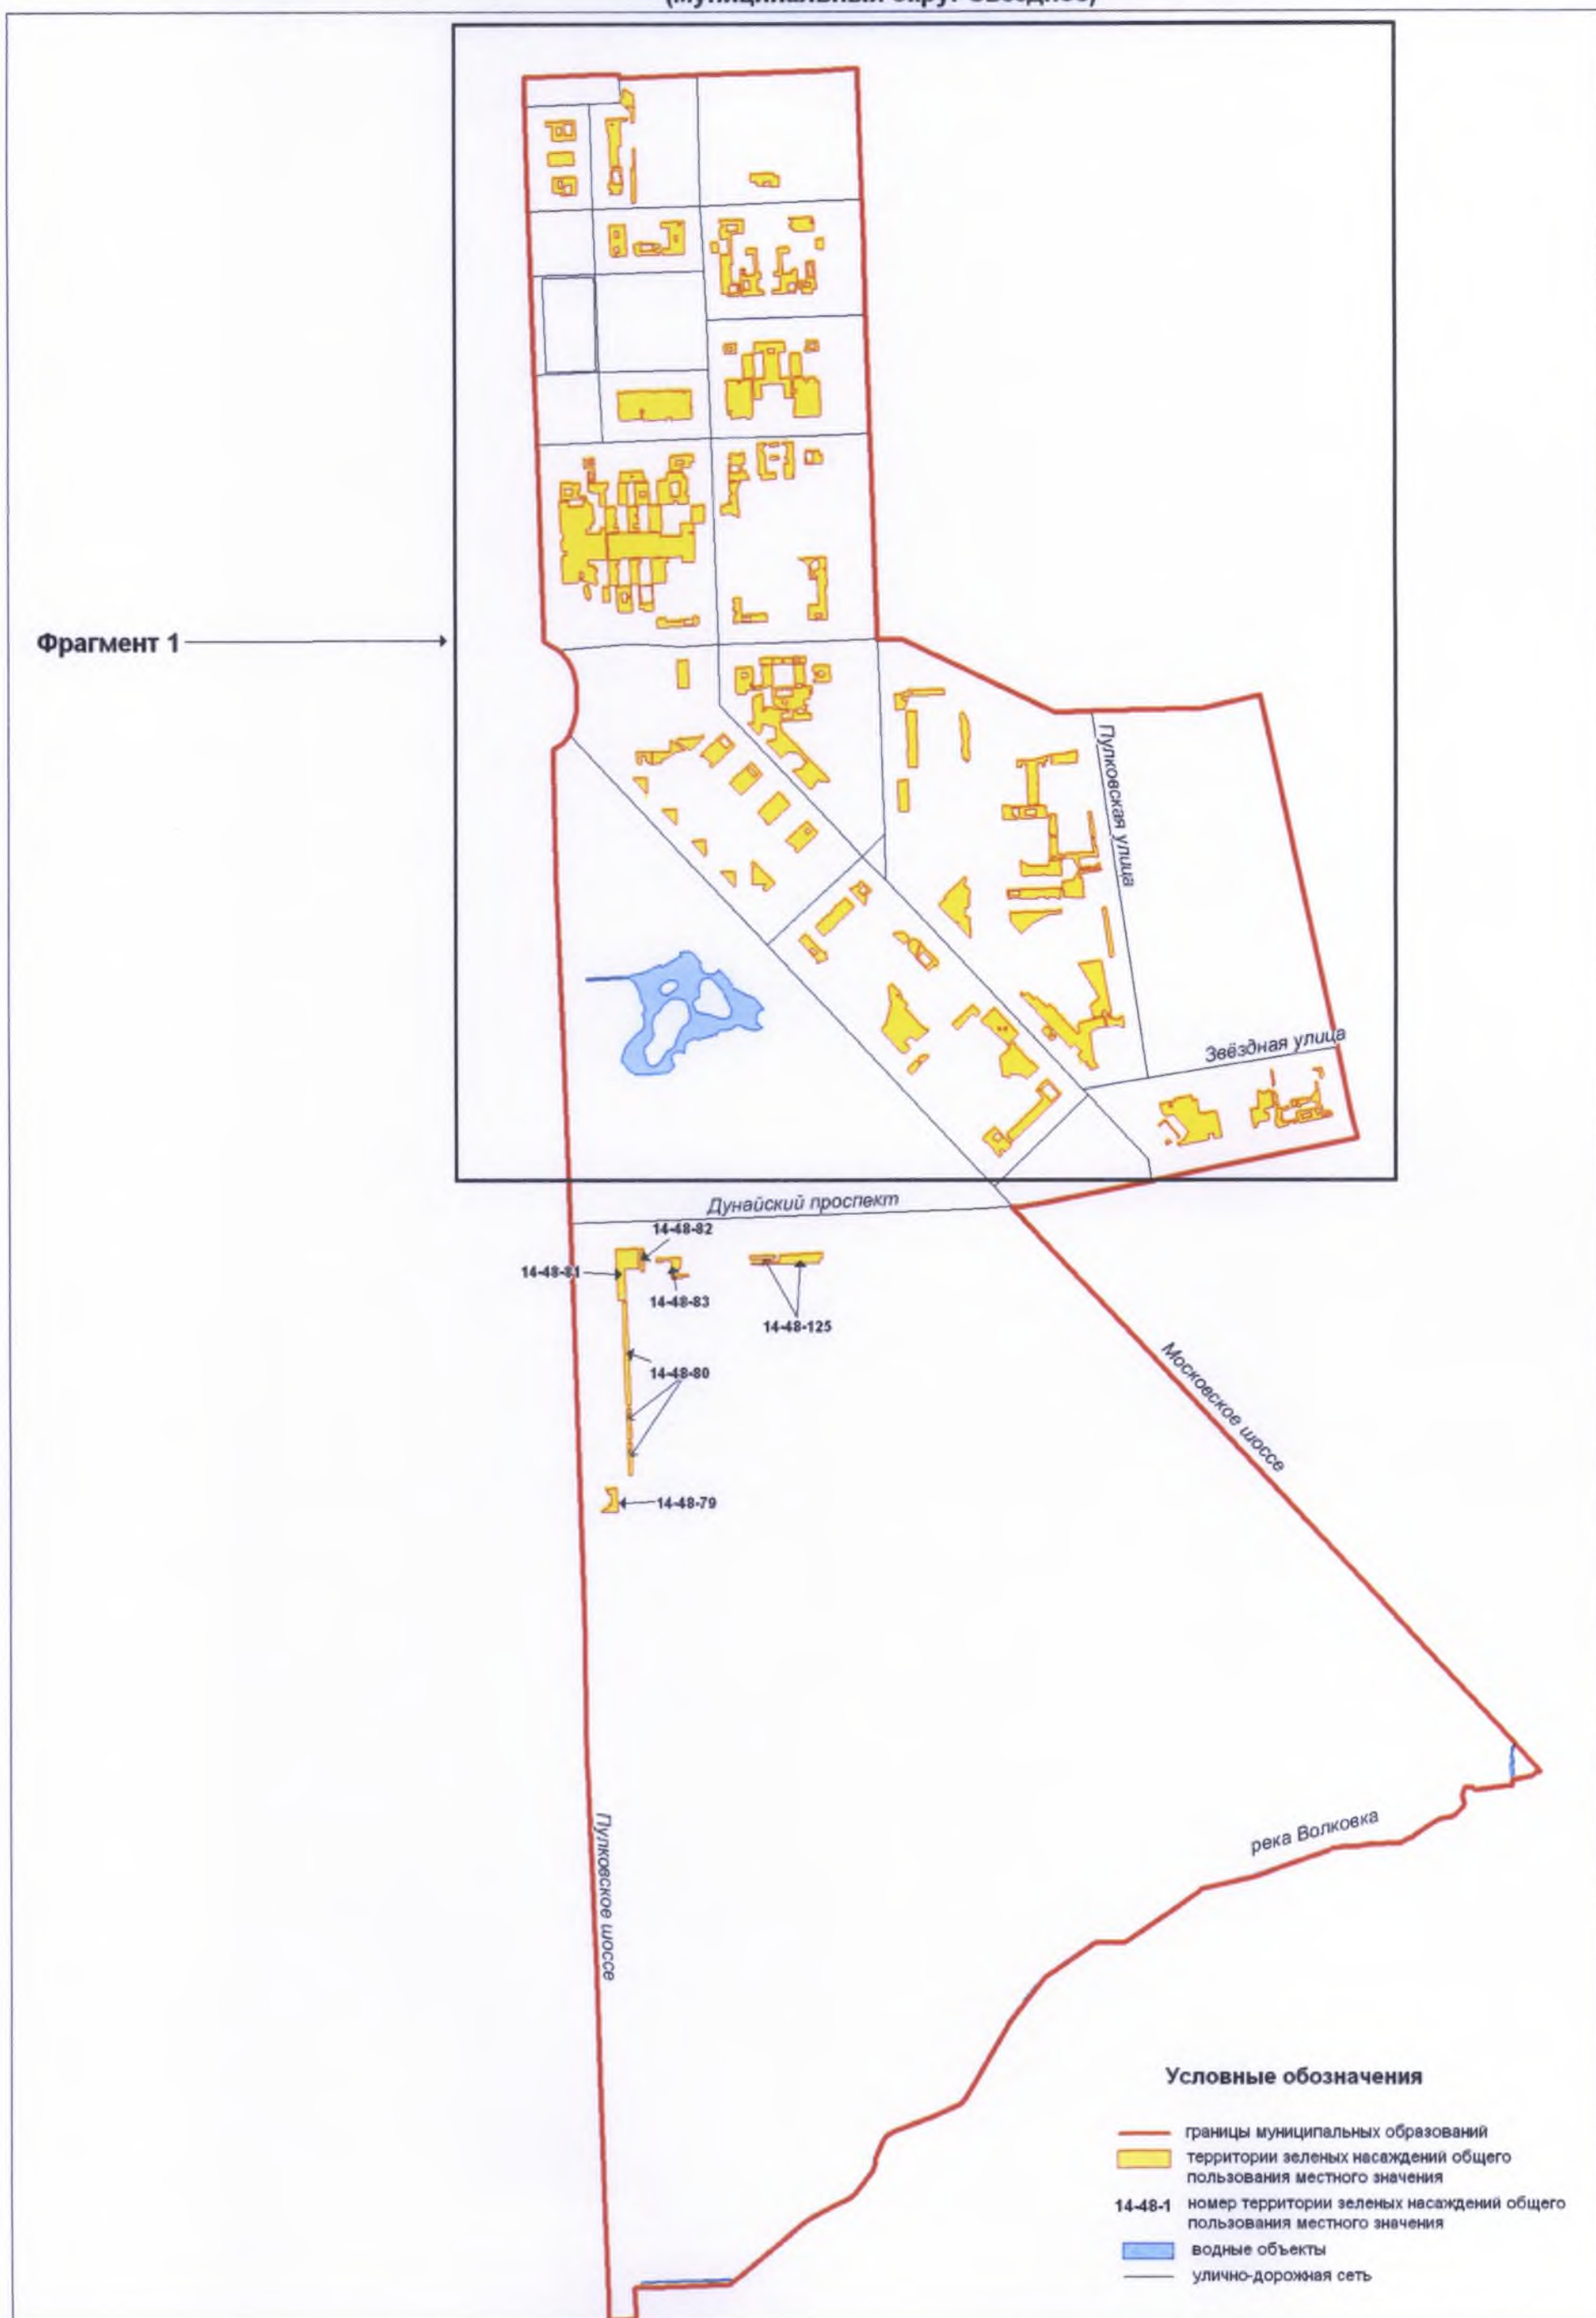

Территории зеленых насаждений общего пользования местного значения в границах Московского района Санкт-Петербурга (муниципальный округ Звездное)