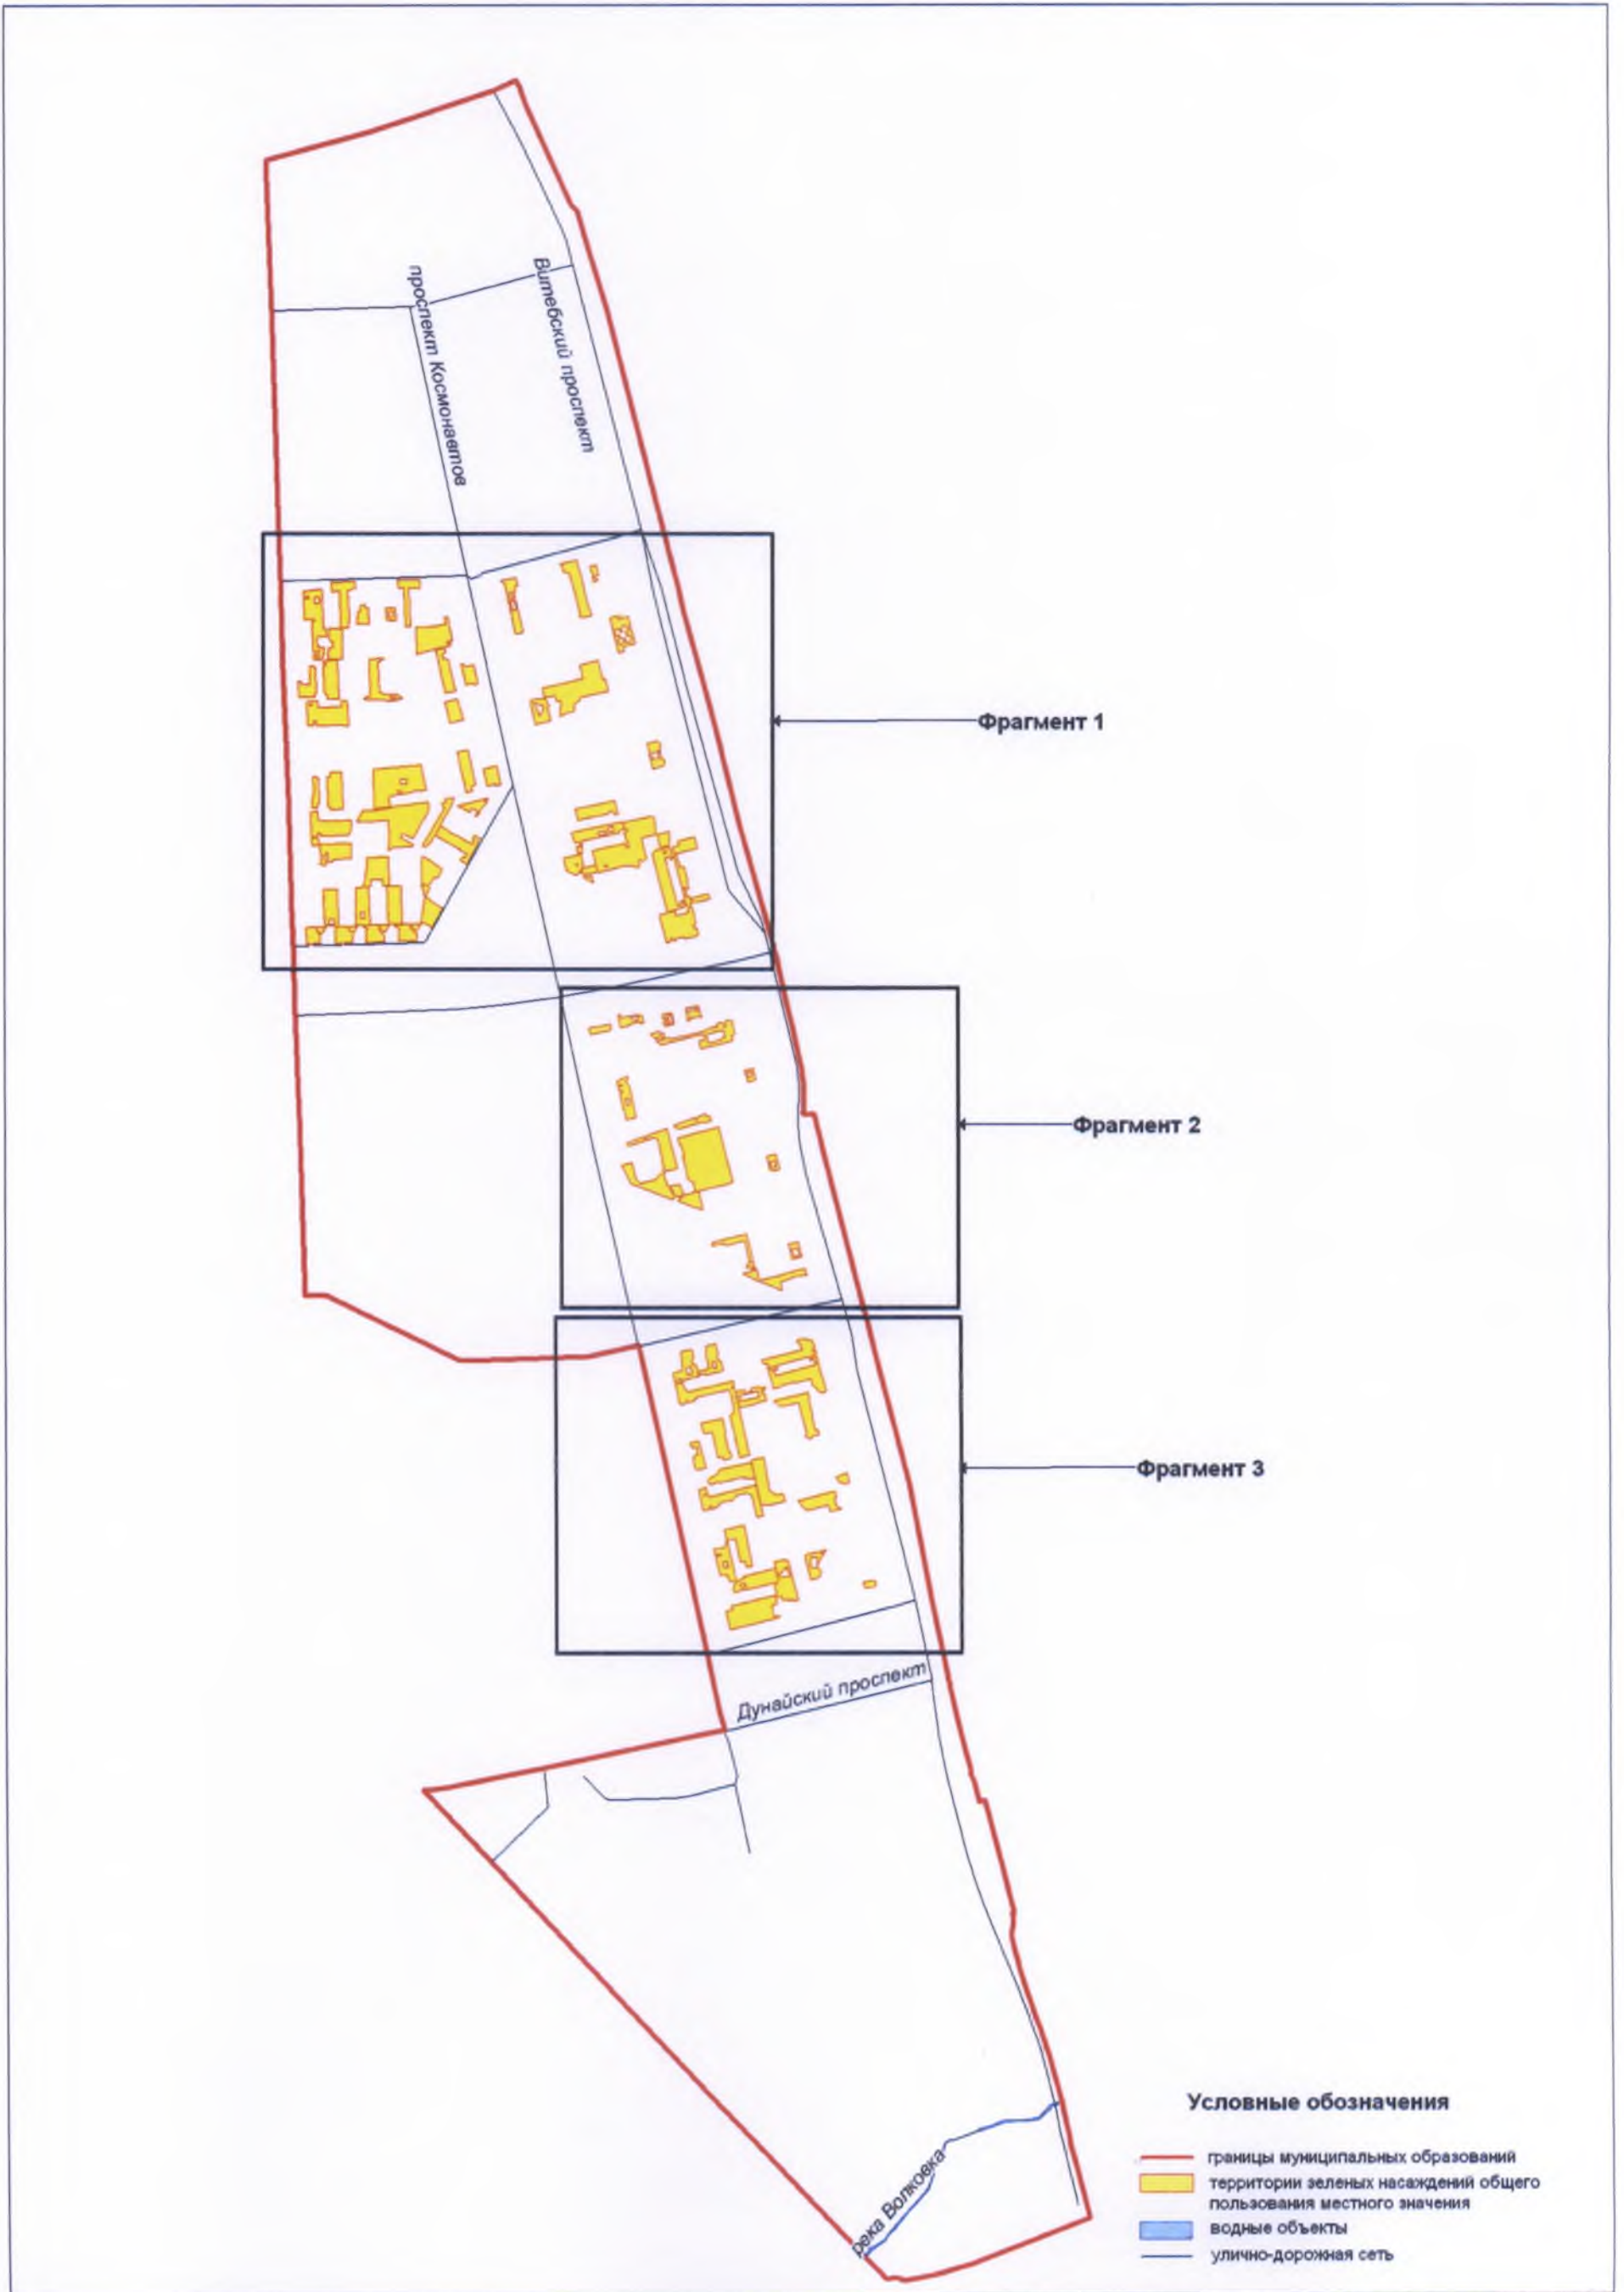

Территории зеленых насаждений общего пользования местного значения в границах Московского района Санкт-Петербурга (муниципальный округ Гагаринское)